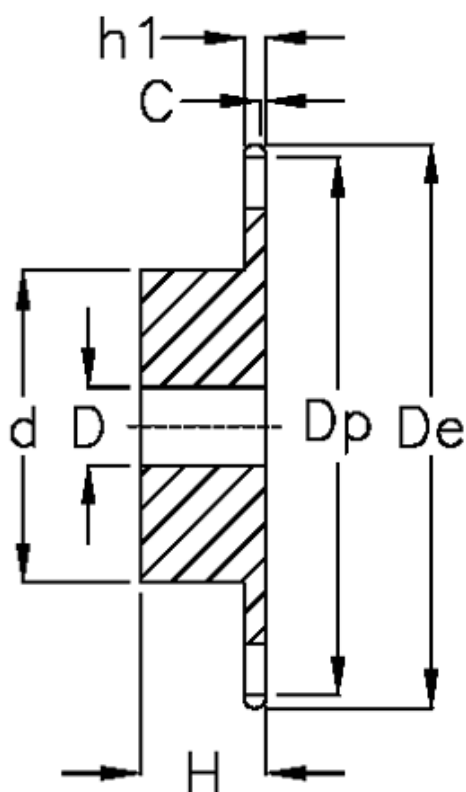

Varenummer: 616011003019
Beskrivelse: Navhjul 06 B-1 Z=19 simplex
forboret

Mål

Antal tænder	= 19
C	= 1
d	= 45
D	= $10 \pm 0,5$
De	= 61.3
Dp	= 57.87
For kædebetegnelse	= 06 B-1
For kæde størrelse	= 3/8" x 7/32"

H = 28
h1 = 5.2